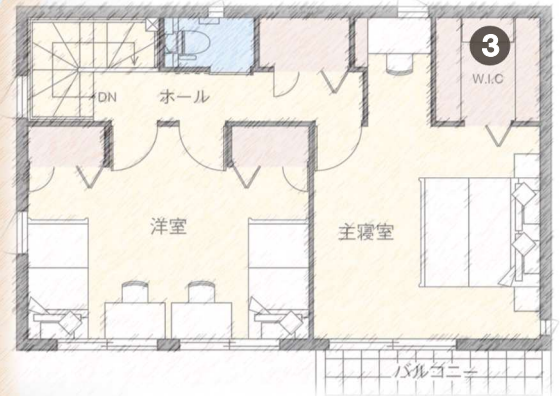

玄関以外のプライベート空間をまとめた

顔が見える、声が届く、手が届く間取り

■建物DATA

延床面積/95.54㎡ (28.90坪)

1階平面図

スタッフおすすめ！
見どころポイント **5つ**

1 「ただいま」「おかえり」 顔が見える声が届く

ドアを開けるとすぐリビング「ただいま～」の音が届くさらに和室、洗面室、階段が一体となった家族の顔がよく見える間取りです

image

2 花粉も冷気も玄関で シャットアウト

悩ましい花粉シーズン玄関ホールの収納に上着を掛ければ花粉を玄関でシャットアウト

3 広々ウォークイン クローゼット

全体を見渡すことができ、毎日のコーディネートが楽しくなりそう隣のカウンターはアクセサリーなどを選ぶのにもいいですね

image

4 2つの要素をいいとこどり 扉付きの階段室

リビング外の階段室ですが扉があるため冷暖房の効率も高めてくれますLDKを通過して2階へ行くリビング内階段の要素もありいいとこどりです