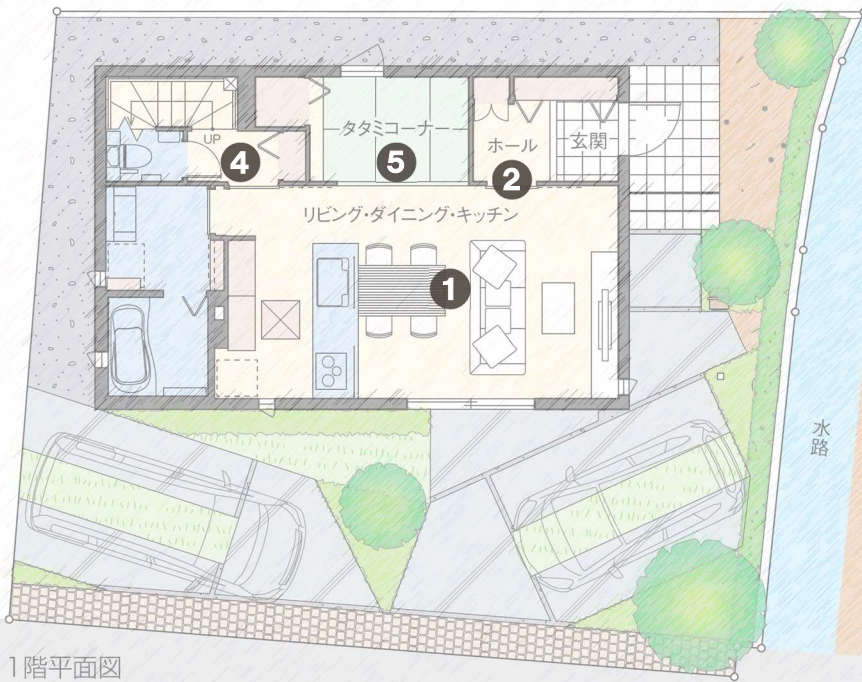

玄関以外のプライベート空間をまとめた

顔が見える、声が届く、手が届く間取り

■建物DATA

延床面積/95.54㎡ (28.90坪)

1階平面図

スタッフおすすめ！
見どころポイント **5つ**

1 「ただいま」「おかえり」 顔が見える声が届く

ドアを開けるとすぐリビング「ただいま～」の音が届くさらに和室、洗面室、階段が一体となった家族の顔がよく見える間取りです

image

2 花粉も冷気も玄関で シャットアウト

悩ましい花粉シーズン玄関ホールの収納に上着を掛ければ花粉を玄関でシャットアウト

3 広々ウォークイン クローゼット

全体を見渡すことができ、毎日のコーディネートが楽しくなりそう隣のカウンターはアクセサリーなどを選ぶのにもいいですね

image

4 2つの要素をいいとこどり 扉付きの階段室

リビング外の階段室ですが扉があるため冷暖房の効率も高めてくれますLDKを通過して2階へ行くリビング内階段の要素もありいいとこどりです