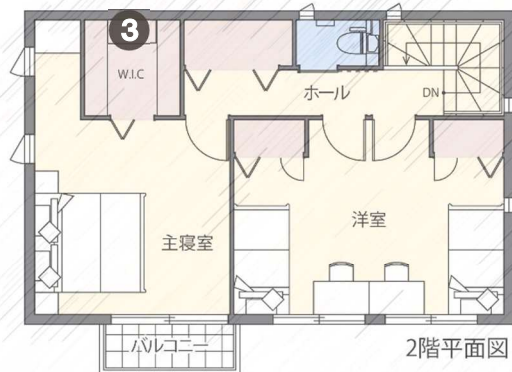

~1Km

~1.5Km

玄関以外のプライベート空間をまとめた

顔が見える、声が届く、手が届く間取り

1階平面図

2階平面図

スタッフおすすめ！
見どころ5つ
ポイント

1 「ただいま」「おかえり」 顔が見える声が届く

ドアを開けるとすぐリビング「ただいま～」の声が届く。さらに和室、洗面室、階段が一体となった家族の顔がよく見える間取りです。

image

2 花粉を玄関で シャットアウト

悩ましい花粉シーズン。玄関ホールの収納に上着を掛ければ花粉を玄関でシャットアウト。

image

3 広々ウォークイン クローゼット

容量が大きいのでたくさんのお洋服をしまえます。全体を見渡すことができ、毎日のコーディネートが楽しくなりそう。

image

4 2つの要素をいいとこどり 扉付きの階段室

階段室とリビングが扉で仕切られているので冷暖房の効率も高めてくれます。LDKを通過して2階へ行くリビング内階段の要素もあり、いいとこどりで。

5 LDK隣接のオープンな タタミコーナー

洗面室が近いので、お風呂上がりのお子さんのケアをすることができます。暖かくなってきたこの時期、お昼寝をするスペースにも使えますね。

+α 暮らし快適
うれしい設備を
搭載しています